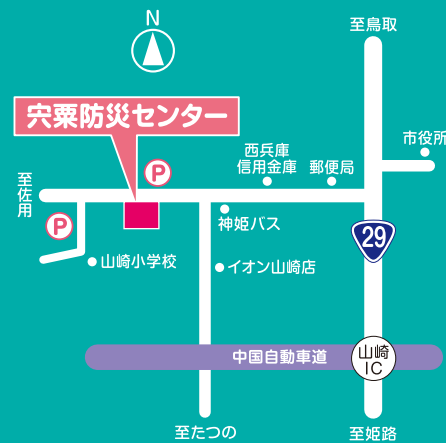

# 地元企業の「リアル」が聞ける！ JUMP UP SHISO 2024 企業説明会

就職先をお探しの方や学生、年齢問わず **どなたでも参加** できます。

参加費  
**無料**  
予約不要  
服装・入退場自由

日時 **2024年2月1日(木)**  
**13:00~16:30**

会場 **宍粟防災センター5階 大ホール**  
宍粟市山崎町鹿沢65-3

**主催** 宍粟市人財力フル活用プラットフォーム推進会議 (宍粟市・宍粟市商工会・西兵庫信用金庫)