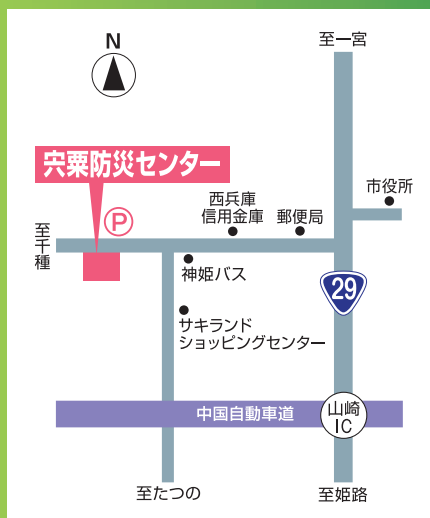

参加企業の詳細はこちら →
※ 1月中旬公開予定